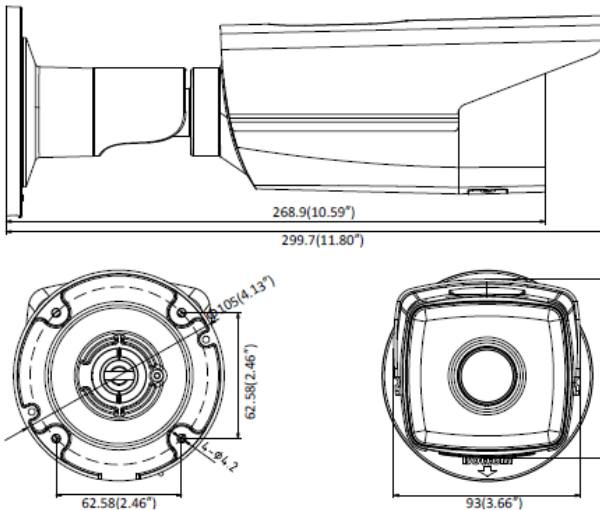

Размеры

*Изображения и спецификации могут быть изменены без дополнительного уведомления.

*За подробной информацией обращайтесь к вашему персональному менеджеру